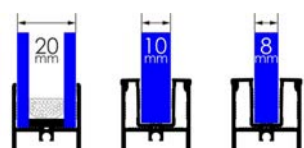

3 Farklı Cam Tipi

Sistemde, 4+12+4 ısıcam, 8 mm ve 10 mm olmak üzere 3 farklı cam tipi kullanılabilir. Sistemde istenen yalıtım düzeyi veya sistemin uygulanacağı yere göre cam seçimi yapılmaktadır.