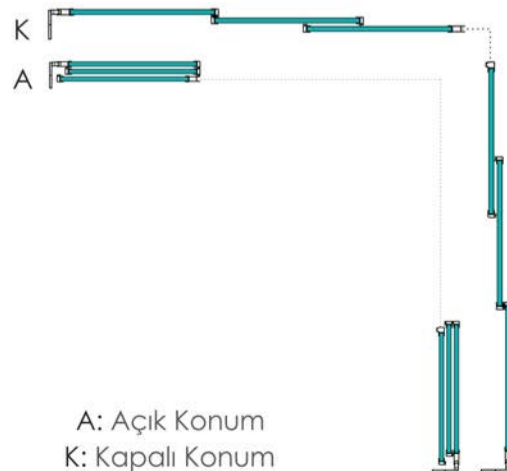

Uygulama Şekilleri (Üstten Görünüm)

Tek Taraf Toplama

Çift Taraf Toplama

Köşe Birleşimli

5 Kıtada 32 Ülkede Satışta

“Albert Genau sistemlerini Türkiye’de 115 bayisi ve dünya’nın 32 ülkesine yayılmış bayileri aracılığıyla tüketicilere sunmaktadır. Türkiye’de de Dünya ile aynı anda mekanların keyfi yerinde...