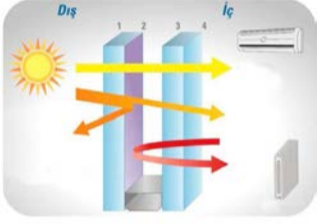

SlideMaster'ın ısıcamlı versiyonunda kullanılan ısıcamların özelliğine bağlı olarak, tek cama göre 4,3 kata varan daha fazla yalıtım sağlanabilmektedir. Yazlar daha serin, kışlar daha sıcak.

Her Türlü Köşe Tamamen Açık